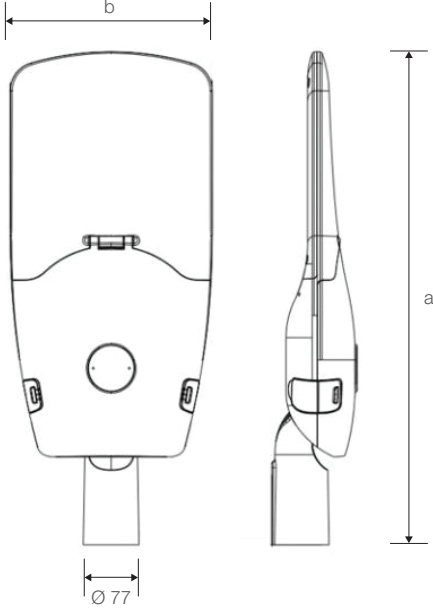

PALLAS

45W LED Yol ve Cadde LED Aydınlatma Armatürü

Ürün Kodu

: VL547045

Standart Model

Ürün ölçüleri (mm)

	a	b	h
Standart	607	280	116

Ağırlık (kg)