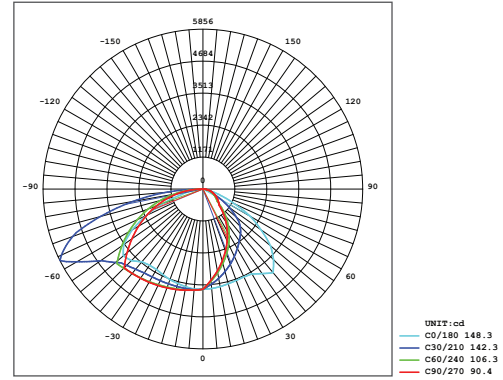

Optik ve Elektriksel Özellikler

Tüketim Gücü	: 45 W
Armatür Lümeni	: 7783 lm
Armatür Verimliliği	: 172.9 lm/W
Giriş Gerilimi	: 220-240 V
Giriş Frekans	: 50-60 Hz
Güç Faktörü	: > 0.9
Max. Gerilim Dayanımı (surge)	: 10 kV
Sürüş Akımı	: 700 mA
Renk Sıcaklığı (CCT)	: 6500K
Renksek Geriverim İndeksi (CRI)	: > 80

Diğer Özellikler

Çalışma Sıcaklık Aralığı	: -20°C / +45°C
Darbe Dayanım Sınıfı (IK)	: IK10
Led Ömrü	: 100.000 Saat

Işık Eğrisi

Renk Sıcaklık Tablosu

Opsiyonel Özellikler

Renk Sıcaklığı	: 3000K / 4000K / 6500K
DALI Uyumluluğu	: Var
Sensör	: Var